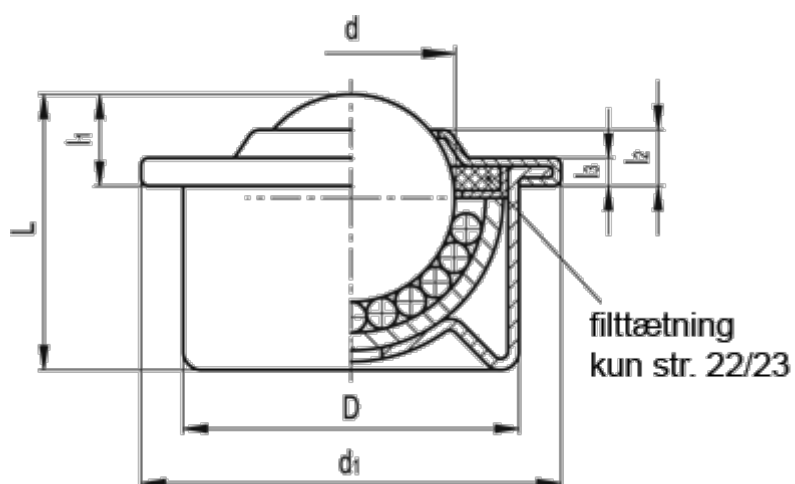

Varenummer: 20604015
Beskrivelse: E+G Kuglerulle
GN 509-15-SBL

Mål

d	= 15.8	Vægt (g) = 40
D	= 24	
d1	= 31	
L +/-0,3	= 21.0	
l1 +/-0,3	= 9.5	
l2 +/-0,3	= 5	
l3	= 2.5	
Max. belastning (N)	= 500	